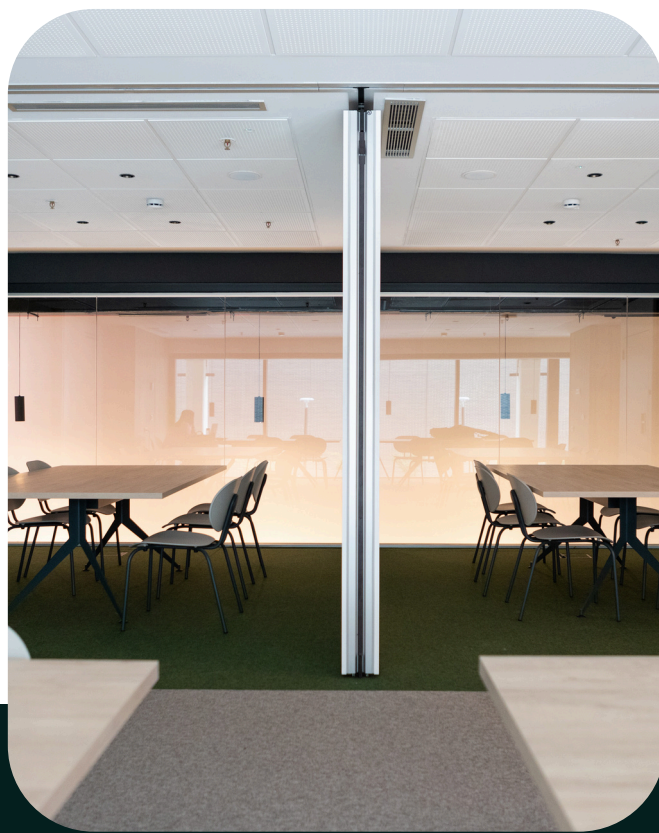

greencity@koraliving.com

+34 910 05 93 96

Plaza del Renacimiento, 12, 01004, Vitoria-Gasteiz

@kora living

@koragreencity

@koragreencity

kora
living

kora
GREEN CITY