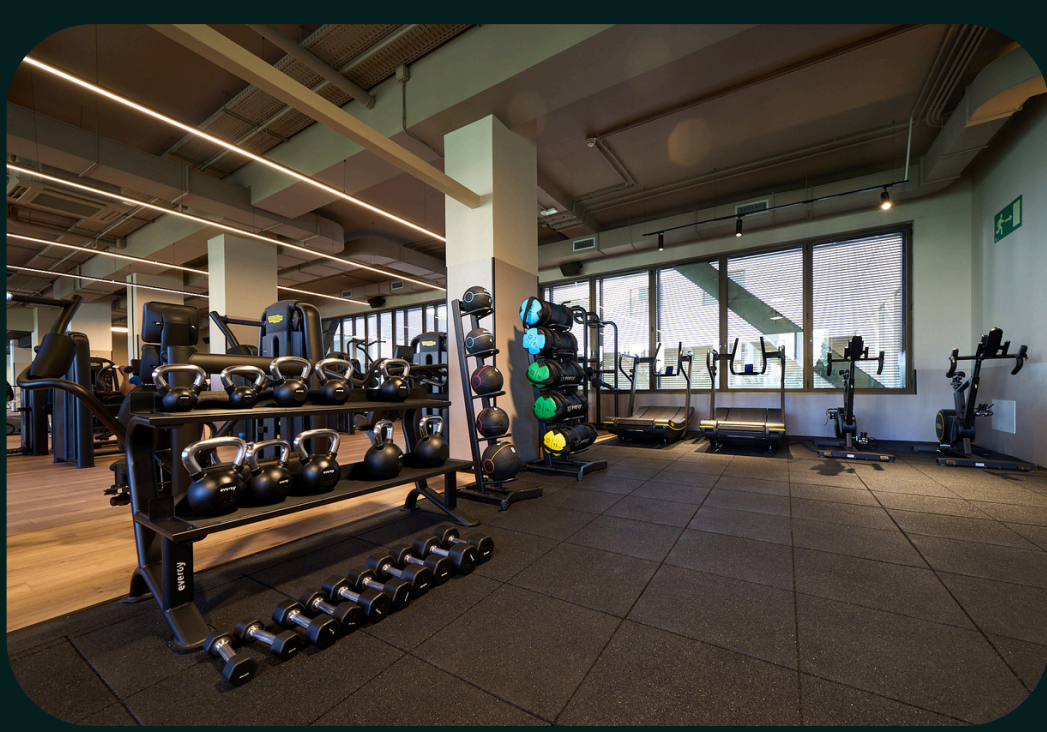

SERVICIOS WELLNESS

4.000m2 de gimnasio, el más grande de la ciudad

A tan solo 2 min a pie de Kora Green City:

Zonas de entrenamiento funcional y cross | Pesajes gratuitos Inbody
Más de 600 clases y actividades semanales | Zona SPA y baño turco

greencity@koraliving.com

+34 910 05 93 96

Plaza del Renacimiento, 12, 01004, Vitoria-Gasteiz

@kora living

@koragreencity

@koragreencity

kora living

kora GREEN CITY